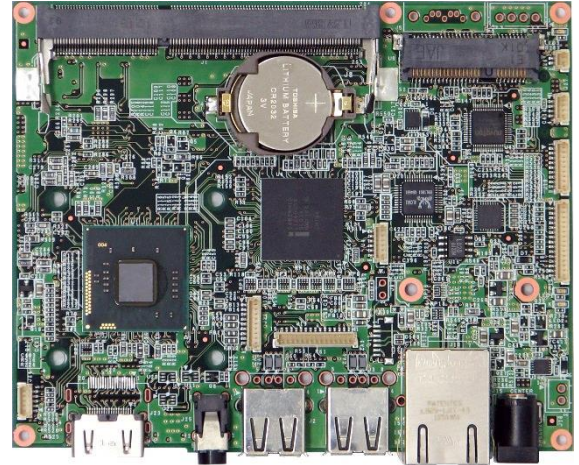

安心の自社開発、自社設計

MADE IN JAPAN

Atom™ N2600/N2800が搭載できる超小型ローパワーボード
組み込み用途に必要な様々なI/O機能を搭載
実装時の高さを意識したロープロファイル設計

機能及び仕様¹⁾

項目	PNC-CDS			
CPU ²⁾	N2800 N2600	2C/4T 2C/4T	1.86GHz 1.60GHz	TDP:6.5W TDP:3.5W
メインメモリー	DDR3 SO-DIMM1066 non-ECCx1(N2800/2600)			
チップセット	NM10			
BIOS	Insyde H ₂ O® UEFI BIOS			
FLASH-ROM	16Mbit E ² P- FLASH (SPI)			
グラフィック機能	Intel® GT1-640MHz (N2800)、400MHz (N2600)			
外部Display I/F	HDMI (HDMIコネクタを実装)			
内部Display I/F	VGA ⁶⁾ /LVDS (基板上にナイロンコネクタを実装)			
USB	USB2.0x4ch、内蔵x2ch (基板上にナイロンコネクタを実装)			
HDD I/F	SATA2.0 x1 ¹²⁾			
mSATA	SATA2.0 x1 ¹²⁾			
SSD	オンボードSSD x1 (標準16GB) ^{11) 12)}			
Gb-LAN	シングル LAN (Intel® 82583)			
Mini PCIe	mSATAスロットと排他 ⁹⁾			
シリアルポート	RS232Cトランシーバx1ch (フルモテムサポート)			
オーディオ機能	HD Audio+Realtek-ALC662/HDMI-Display Audio			
外部オーディオコネクタ	ヘッドフォン (Line-outとしても使用可)			
パワーアンプ	2Wx1ch デジタルパワーアンプ			
その他のオーディオ	Line-out/Line-in/MICコネクタ (基板上にナイロンコネクタ実装)			
FANレス動作	完全FANレス動作可能			
HDD用電源	あり			
WDT	あり ⁵⁾			
瞬断検出、リポート機能	なし			
電源入力	入力電圧: DC+12V ⁴⁾ (DCジャック、基板上のナイロンコネクタ)			
消費電力 ⁷⁾¹⁰⁾ (TDP)	最大15W/平均8~10W@N2600 最大17W/平均10~15W@N2800			
寸法(mm)	117mm (W)x94mm (D)x17mm (H)			

主な特徴

- Intel® Atom™ N2800/N2600を搭載可能
- 完全FANレスに対応したローパワー高機能CPUボード
- SO-DIMMによる最大4GByteのメインメモリー (N2600は2GBまで)
- メモリーを装着しても20mmに収まる薄型設計
- コストパフォーマンスに優れたシンプルな構成
- HDMIコネクタを標準実装、デジタルオーディオにも対応
- HDMIと基板上のVGA又はLVDSとのデュアルモニター構成も可能
- SATA2.0で接続するmSATAコネクタを標準実装
- Mini-PCI-eが使えるマルチユースmSATAコネクタ (実装オプション)
- DC12VのACアダプタで動作が可能な低消費電力
- 電解コンデンサ・レスによる長寿命設計
- 自社独自開発による高信頼性設計と安心サポート
- 国内製造による高品質、高信頼性及び環境負荷低減も実現
- ボードサイズは汎用組み込みCPUボードとしては業界最小クラス